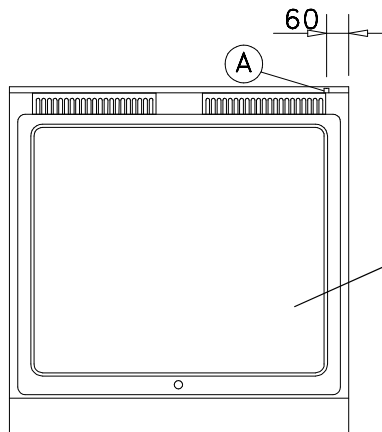

GP/90
GP/90-BF

GAS GLÜHPLATTENHERD
TUTTAPIASTRA DI COTTURA A GAS
GAS SOLID TOP RANGE
PLAQUE COUP DE FEU A GAZ

DIM.

900 x 920 x 220 mm

18,6 kW (15.996 Kcal/h)

Kochfläche/piastra/plate/plaque
810x670 mm

Gasanschluß 3/4" (ISO 7-1)
Allacciamento gas 3/4" (ISO 7-1)
Gas connection 3/4" (ISO 7-1)
Raccordement en gaz 3/4" (ISO 7-1)

Attention: Les points de raccordement représentés sont vus sur l'appareil.