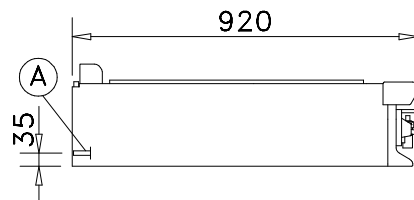

GP/90
GP/90-BF

GAS GLÜHPLATTENHERD
TUTTAPIASTRA DI COTTURA A GAS
GAS SOLID TOP RANGE
PLAQUE COUP DE FEU A GAZ

DIM.

900 x 920 x 220 mm

18,6 kW (15.996 Kcal/h)

Kochfläche/piastra/plate/plaque
810x670 mm

Gasanschluß 3/4" (ISO 7-1)
Allacciamento gas 3/4" (ISO 7-1)
Gas connection 3/4" (ISO 7-1)
Raccordement en gaz 3/4" (ISO 7-1)

Attention: Les points de raccordement représentés sont vus sur l'appareil.