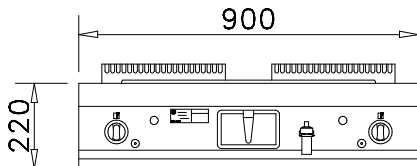

GP/90
GP/90-BF

GAS GLÜHPLATTENHERD
TUTTAPIASTRA DI COTTURA A GAS
GAS SOLID TOP RANGE
PLAQUE COUP DE FEU A GAZ

DIM.

900 x 920 x 220 mm

18,6 kW (15.996 Kcal/h)

Kochfläche/piastra/plate/plaque
810x670 mm

Gasanschluß 3/4" (ISO 7-1)
Allacciamento gas 3/4" (ISO 7-1)
Gas connection 3/4" (ISO 7-1)
Raccordement en gaz 3/4" (ISO 7-1)

In Verbindung mit einem Gas oder Elektro Backofen einen hohen Abgaskamin bzw. Strömungssicherung montieren.

In combinazione con un forno a gas o elettrico si deve montare un camino alto.

For combination with gas or electric oven mount a high chimney.