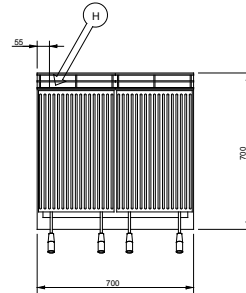

Electrolux

168107

168108

PDPR063

PDPR067

	168107	168108
BESKRIVELSE		
H - Gasstilkobling	1/2"	1/2"
TEKNISKE DATA		
Utførelse	FreeStanding	FreeStanding
Utvendige mål - mm		
bredde	350	700
dybde	700	700
høyde	850	850
høydejustering	50	50
Skapmål - mm		
bredde	330	680
dybde	640	640
høyde	420	420
Antall gallerposisjoner	3	3
Effekt - kW/gass	7	14
Netto vekt -kg	39	74
INKLUDERTE TILBEHØR		
STØPEJERNSRIST TIL GRILL	1	2
TILBEHØR		
2 ENDESTYKKER FOR BRO MONTASJE	921683	921683
4 HJUL (2 MED BREMS) 700-SERIEN		921615
AVLØP MED SAMLINGSPANEL TIL 700-SERIEN	921613	921613
DØR FOR UNDERSEKSJON	921672	921672
FRONTSOKKEL 1050 MM	921646	921646
FRONTSOKKEL 1400 MM	921647	921647
FRONTSOKKEL 350 MM	921644	
FRONTSOKKEL 700 MM	921645	921645
GEIDERSETT FOR 6 1-2/1 GN	921616	921616
HÅNDLIST FOR FRONT 1050 MM	921602	921602
HÅNDLIST FOR FRONT 350 MM	921600	
HÅNDLIST FOR FRONT 700 MM	921601	921601
HØYRE HÅNDLIST 700 MM	921603	921603
MITTSTAG FOR UNDERSEKSJON 700-SERIEN		921617
MONTERINGSKIT FOR SKUFFER/RIST	921662	921662
NEDFELLBAR SIDEHYLLE 500 MM	921631	921631
RFR. DØR FOR UNDERSEKSJON	921664	921664
RFR. RIST MED DRENERINGSKANALER TIL GRIL	921612	921612
SIDESOKKEL - ENHET MONTERT MOT VEGG	921649	921649
SIDESOKKEL, FOR MONTERING RYGG-RYGG	921648	921648
SKRAPE FOR RIST MED DRENERINGSKANAL	921614	921614
SKVETTSKJERM 350 MM	921686	
SKVETTSKJERM, 1050 MM	921688	921688
SOKKEL TIL SIDE FOR SENTRAL MONTERING	921650	921650
STØPEJERNSRIST TIL GRILL	921643	921643
SVETTSKJERM 700 MM	921687	921687
TRYKKREGULATOR TIL GASS ENHETER	927225	927225
VENSTRE HÅNDLIST 700 MM	921661	921661