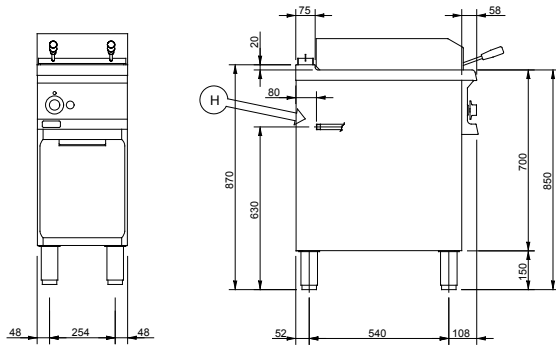

Electrolux

168107

168108

PDPR063

PDPR067

	168107	168108
BESKRIVELSE		
H - Gasstilkobling	1/2"	1/2"
TEKNISKE DATA		
Utførelse	FreeStanding	FreeStanding
Utvendige mål - mm		
bredde	350	700
dybde	700	700
høyde	850	850
høydejustering	50	50
Skapmål - mm		
bredde	330	680
dybde	640	640
høyde	420	420
Antall gallerposisjoner	3	3
Effekt - kW/gass	7	14
Netto vekt -kg	39	74
INKLUDERTE TILBEHØR		
STØPEJERNSRIST TIL GRILL	1	2
TILBEHØR		
2 ENDESTYKKER FOR BRO MONTASJE	921683	921683
4 HJUL (2 MED BREMS) 700-SERIEN		921615
AVLØP MED SAMLINGSPANEL TIL 700-SERIEN	921613	921613
DØR FOR UNDERSEKSJON	921672	921672
FRONTSOKKEL 1050 MM	921646	921646
FRONTSOKKEL 1400 MM	921647	921647
FRONTSOKKEL 350 MM	921644	
FRONTSOKKEL 700 MM	921645	921645
GEIDERSETT FOR 6 1-2/1 GN	921616	921616
HÅNDLIST FOR FRONT 1050 MM	921602	921602
HÅNDLIST FOR FRONT 350 MM	921600	
HÅNDLIST FOR FRONT 700 MM	921601	921601
HØYRE HÅNDLIST 700 MM	921603	921603
MITTSTAG FOR UNDERSEKSJON 700-SERIEN		921617
MONTERINGSKIT FOR SKUFFER/RIST	921662	921662
NEDFELLBAR SIDEHYLLE 500 MM	921631	921631
RFR. DØR FOR UNDERSEKSJON	921664	921664
RFR. RIST MED DRENERINGSKANALER TIL GRIL	921612	921612
SIDESOKKEL - ENHET MONTERT MOT VEGG	921649	921649
SIDESOKKEL, FOR MONTERING RYGG-RYGG	921648	921648
SKRAPE FOR RIST MED DRENERINGSKANAL	921614	921614
SKVETTSKJERM 350 MM	921686	
SKVETTSKJERM, 1050 MM	921688	921688
SOKKEL TIL SIDE FOR SENTRAL MONTERING	921650	921650
STØPEJERNSRIST TIL GRILL	921643	921643
SVETTSKJERM 700 MM	921687	921687
TRYKKREGULATOR TIL GASS ENHETER	927225	927225
VENSTRE HÅNDLIST 700 MM	921661	921661