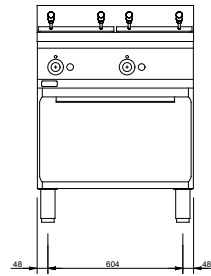

Electrolux

168107

168108

PDPR063

PDPR067

	168107	168108
BESKRIVELSE		
H - Gasstilkobling	1/2"	1/2"
TEKNISKE DATA		
Utførelse	FreeStanding	FreeStanding
Utvendige mål - mm		
bredde	350	700
dybde	700	700
høyde	850	850
høydejustering	50	50
Skapmål - mm		
bredde	330	680
dybde	640	640
høyde	420	420
Antall gallerposisjoner	3	3
Effekt - kW/gass	7	14
Netto vekt -kg	39	74
INKLUDERTE TILBEHØR		
STØPEJERNSRIST TIL GRILL	1	2
TILBEHØR		
2 ENDESTYKKER FOR BRO MONTASJE	921683	921683
4 HJUL (2 MED BREMS) 700-SERIEN		921615
AVLØP MED SAMLINGSPANEL TIL 700-SERIEN	921613	921613
DØR FOR UNDERSEKSJON	921672	921672
FRONTSOKKEL 1050 MM	921646	921646
FRONTSOKKEL 1400 MM	921647	921647
FRONTSOKKEL 350 MM	921644	
FRONTSOKKEL 700 MM	921645	921645
GEIDERSETT FOR 6 1-2/1 GN	921616	921616
HÅNDLIST FOR FRONT 1050 MM	921602	921602
HÅNDLIST FOR FRONT 350 MM	921600	
HÅNDLIST FOR FRONT 700 MM	921601	921601
HØYRE HÅNDLIST 700 MM	921603	921603
MITTSTAG FOR UNDERSEKSJON 700-SERIEN		921617
MONTERINGSKIT FOR SKUFFER/RIST	921662	921662
NEDFELLBAR SIDEHYLLE 500 MM	921631	921631
RFR. DØR FOR UNDERSEKSJON	921664	921664
RFR. RIST MED DRENERINGSKANALER TIL GRIL	921612	921612
SIDESOKKEL - ENHET MONTERT MOT VEGG	921649	921649
SIDESOKKEL, FOR MONTERING RYGG-RYGG	921648	921648
SKRAPE FOR RIST MED DRENERINGSKANAL	921614	921614
SKVETTSKJERM 350 MM	921686	
SKVETTSKJERM, 1050 MM	921688	921688
SOKKEL TIL SIDE FOR SENTRAL MONTERING	921650	921650
STØPEJERNSRIST TIL GRILL	921643	921643
SVETTSKJERM 700 MM	921687	921687
TRYKKREGULATOR TIL GASS ENHETER	927225	927225
VENSTRE HÅNDLIST 700 MM	921661	921661