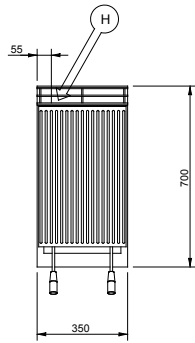

Electrolux

168107

168108

PDPR063

PDPR067

	168107	168108
BESKRIVELSE		
H - Gasstilkobling	1/2"	1/2"
TEKNISKE DATA		
Utførelse	FreeStanding	FreeStanding
Utvendige mål - mm		
bredde	350	700
dybde	700	700
høyde	850	850
høydejustering	50	50
Skapmål - mm		
bredde	330	680
dybde	640	640
høyde	420	420
Antall gallerposisjoner	3	3
Effekt - kW/gass	7	14
Netto vekt -kg	39	74
INKLUDERTE TILBEHØR		
STØPEJERNSRIST TIL GRILL	1	2
TILBEHØR		
2 ENDESTYKKER FOR BRO MONTASJE	921683	921683
4 HJUL (2 MED BREMS) 700-SERIEN		921615
AVLØP MED SAMLINGSPANEL TIL 700-SERIEN	921613	921613
DØR FOR UNDERSEKSJON	921672	921672
FRONTSOKKEL 1050 MM	921646	921646
FRONTSOKKEL 1400 MM	921647	921647
FRONTSOKKEL 350 MM	921644	
FRONTSOKKEL 700 MM	921645	921645
GEIDERSETT FOR 6 1-2/1 GN	921616	921616
HÅNDLIST FOR FRONT 1050 MM	921602	921602
HÅNDLIST FOR FRONT 350 MM	921600	
HÅNDLIST FOR FRONT 700 MM	921601	921601
HØYRE HÅNDLIST 700 MM	921603	921603
MITTSTAG FOR UNDERSEKSJON 700-SERIEN		921617
MONTERINGSKIT FOR SKUFFER/RIST	921662	921662
NEDFELLBAR SIDEHYLLE 500 MM	921631	921631
RFR. DØR FOR UNDERSEKSJON	921664	921664
RFR. RIST MED DRENERINGSKANALER TIL GRIL	921612	921612
SIDESOKKEL - ENHET MONTERT MOT VEGG	921649	921649
SIDESOKKEL, FOR MONTERING RYGG-RYGG	921648	921648
SKRAPE FOR RIST MED DRENERINGSKANAL	921614	921614
SKVETTSKJERM 350 MM	921686	
SKVETTSKJERM, 1050 MM	921688	921688
SOKKEL TIL SIDE FOR SENTRAL MONTERING	921650	921650
STØPEJERNSRIST TIL GRILL	921643	921643
SVETTSKJERM 700 MM	921687	921687
TRYKKREGULATOR TIL GASS ENHETER	927225	927225
VENSTRE HÅNDLIST 700 MM	921661	921661